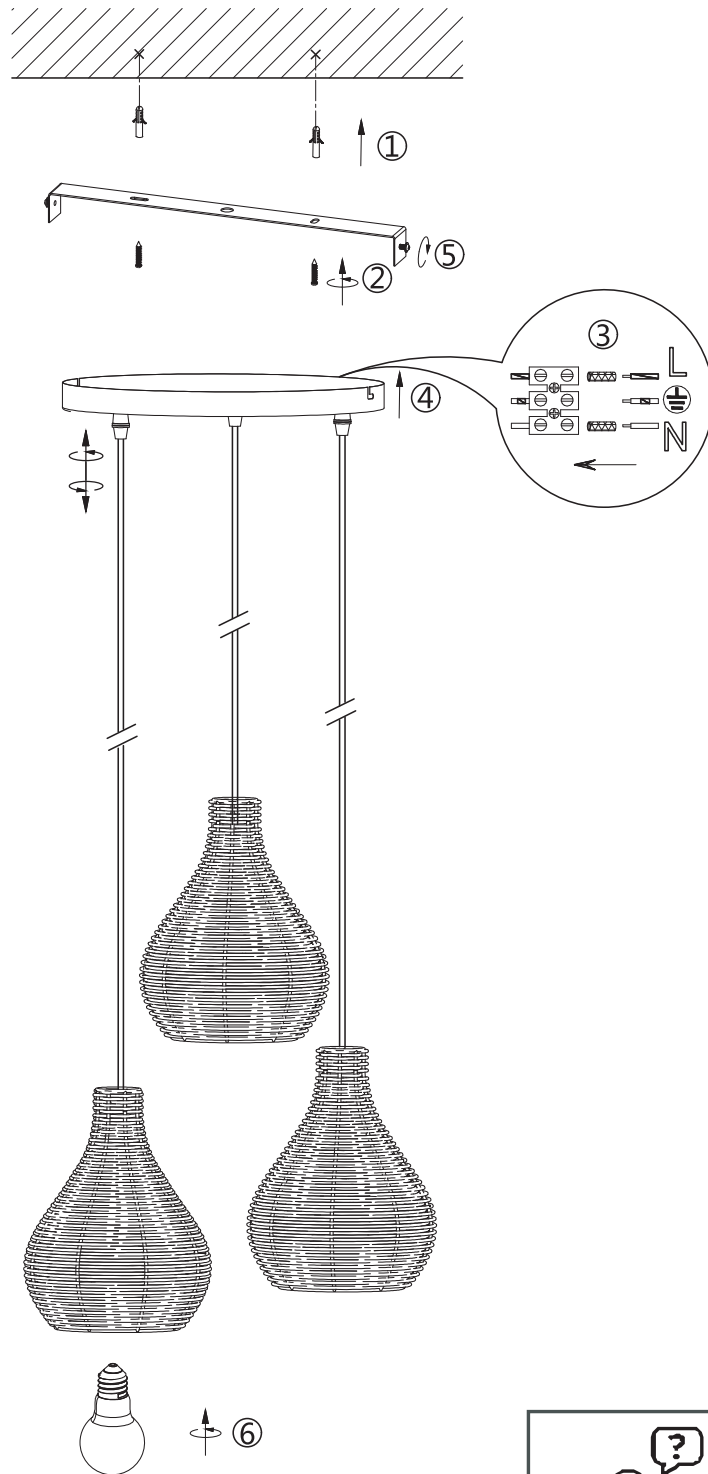

(SR) UPOZORENJE!

Prije početka montaže, pažljivo pročitajte sigurnosne upute!

(UK) ПОПЕРЕДЖЕННЯ!

Перед розбиранням, будь ласка, уважно прочитайте інструкції з техніки безпеки!

230V~50Hz, 3 x E14/max.40W

reality-leuchten.de/
R31293336