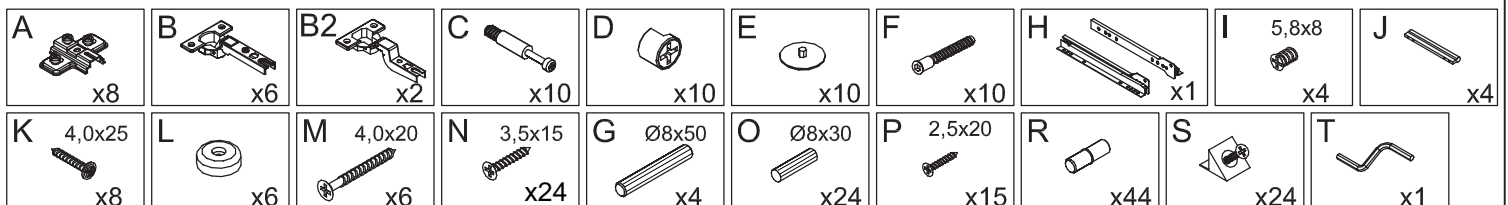

# MANOLO Schuhkommode 3

| Nr | St. | Ausmaß          | Colli |
|----|-----|-----------------|-------|
| 1  | 1   | 1130 x 310 x 16 | 1/2   |
| 2  | 1   | 1130 x 310 x 16 | 1/2   |
| 3  | 1   | 433 x 309 x 16  | 1/2   |
| 4  | 2   | 425 x 309 x 16  | 1/2   |
| 5  | 1   | 1130 x 324 x 16 | 1/2   |
| 6  | 1   | 1130 x 324 x 16 | 1/2   |
| 7  | 1   | 1349 x 347 x 16 | 1/2   |
| 8  | 1   | 1349 x 347 x 16 | 1/2   |
| 9a | 2   | 1140 x 438 x 3  | 2/2   |
| 9b | 1   | 1140 x 448 x 3  | 2/2   |
| 11 | 1   | 376 x 95 x 16   | 2/2   |
| 12 | 1   | 300 x 115 x 16  | 2/2   |
| 13 | 1   | 300 x 115 x 16  | 2/2   |
| 14 | 1   | 446 x 172 x 16  | 2/2   |
| 15 | 1   | 388 x 306 x 3   | 2/2   |
| 16 | 1   | 1124 x 446 x 16 | 2/2   |
| 17 | 1   | 1124 x 446 x 16 | 2/2   |
| 18 | 1   | 949 x 446 x 16  | 2/2   |
| 19 | 3   | 431 x 309 x 16  | 1/2   |
| 20 | 8   | 423 x 309 x 16  | 2/2   |

1

- A  x2
- R  x14
- O  Ø8x30 x4
- H 
- I  5,8x8 x2

2

- R  x14
- O  Ø8x30 x4
- H 
- I  5,8x8 x2

3

4

5

6