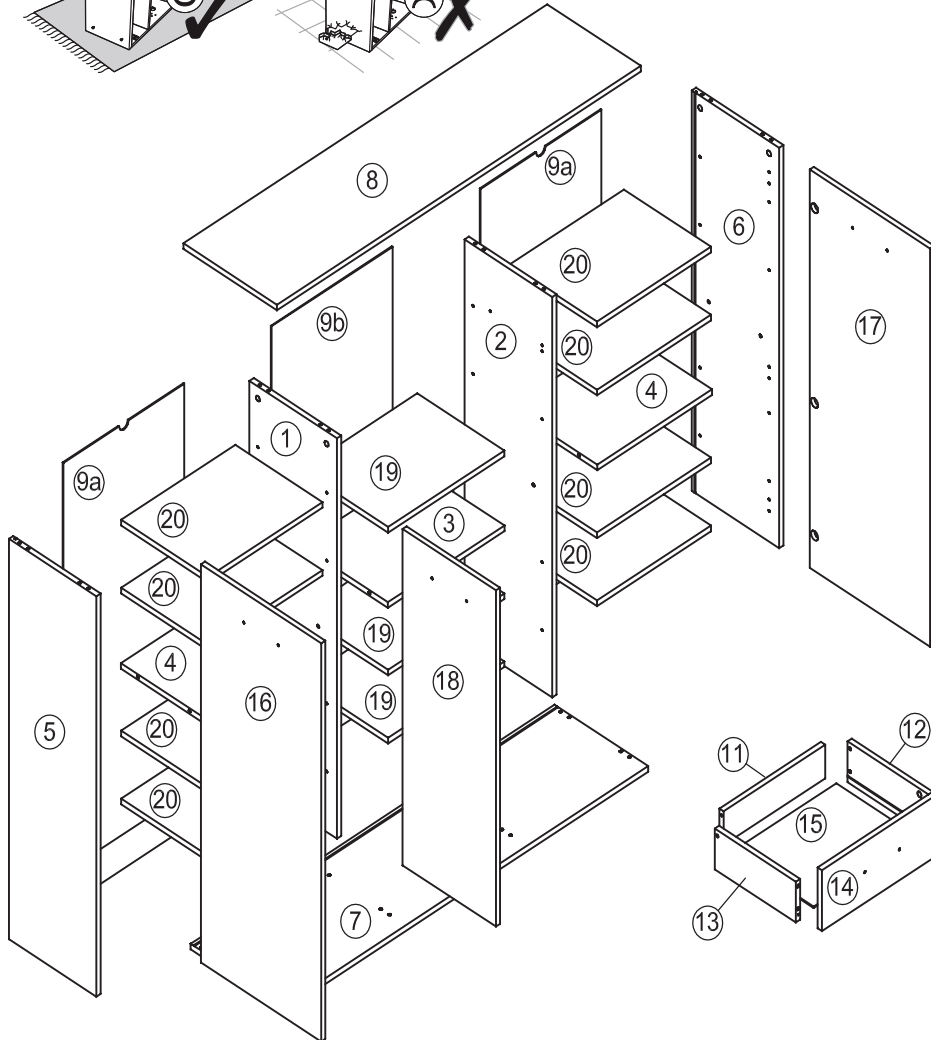

# MANOLO Schuhkommode 3

| Nr | St. | Ausmaß          | Colli |
|----|-----|-----------------|-------|
| 1  | 1   | 1130 x 310 x 16 | 1/2   |
| 2  | 1   | 1130 x 310 x 16 | 1/2   |
| 3  | 1   | 433 x 309 x 16  | 1/2   |
| 4  | 2   | 425 x 309 x 16  | 1/2   |
| 5  | 1   | 1130 x 324 x 16 | 1/2   |
| 6  | 1   | 1130 x 324 x 16 | 1/2   |
| 7  | 1   | 1349 x 347 x 16 | 1/2   |
| 8  | 1   | 1349 x 347 x 16 | 1/2   |
| 9a | 2   | 1140 x 438 x 3  | 2/2   |
| 9b | 1   | 1140 x 448 x 3  | 2/2   |
| 11 | 1   | 376 x 95 x 16   | 2/2   |
| 12 | 1   | 300 x 115 x 16  | 2/2   |
| 13 | 1   | 300 x 115 x 16  | 2/2   |
| 14 | 1   | 446 x 172 x 16  | 2/2   |
| 15 | 1   | 388 x 306 x 3   | 2/2   |
| 16 | 1   | 1124 x 446 x 16 | 2/2   |
| 17 | 1   | 1124 x 446 x 16 | 2/2   |
| 18 | 1   | 949 x 446 x 16  | 2/2   |
| 19 | 3   | 431 x 309 x 16  | 1/2   |
| 20 | 8   | 423 x 309 x 16  | 2/2   |

1

- A  x2
- R  x14
- O  Ø8x30 x4
- H 
- I  5,8x8 x2

2

- R  x14
- O  Ø8x30 x4
- H 
- I  5,8x8 x2

3

4

5

6

# 14

- C  x2
- J  x1
- K  4,0x25 x2

- F  x2
- O  Ø8x30 x4

- D  x2

- S  x2
- P  2,5x20 x3

- H  x4
- N  3,5x15 x4

15