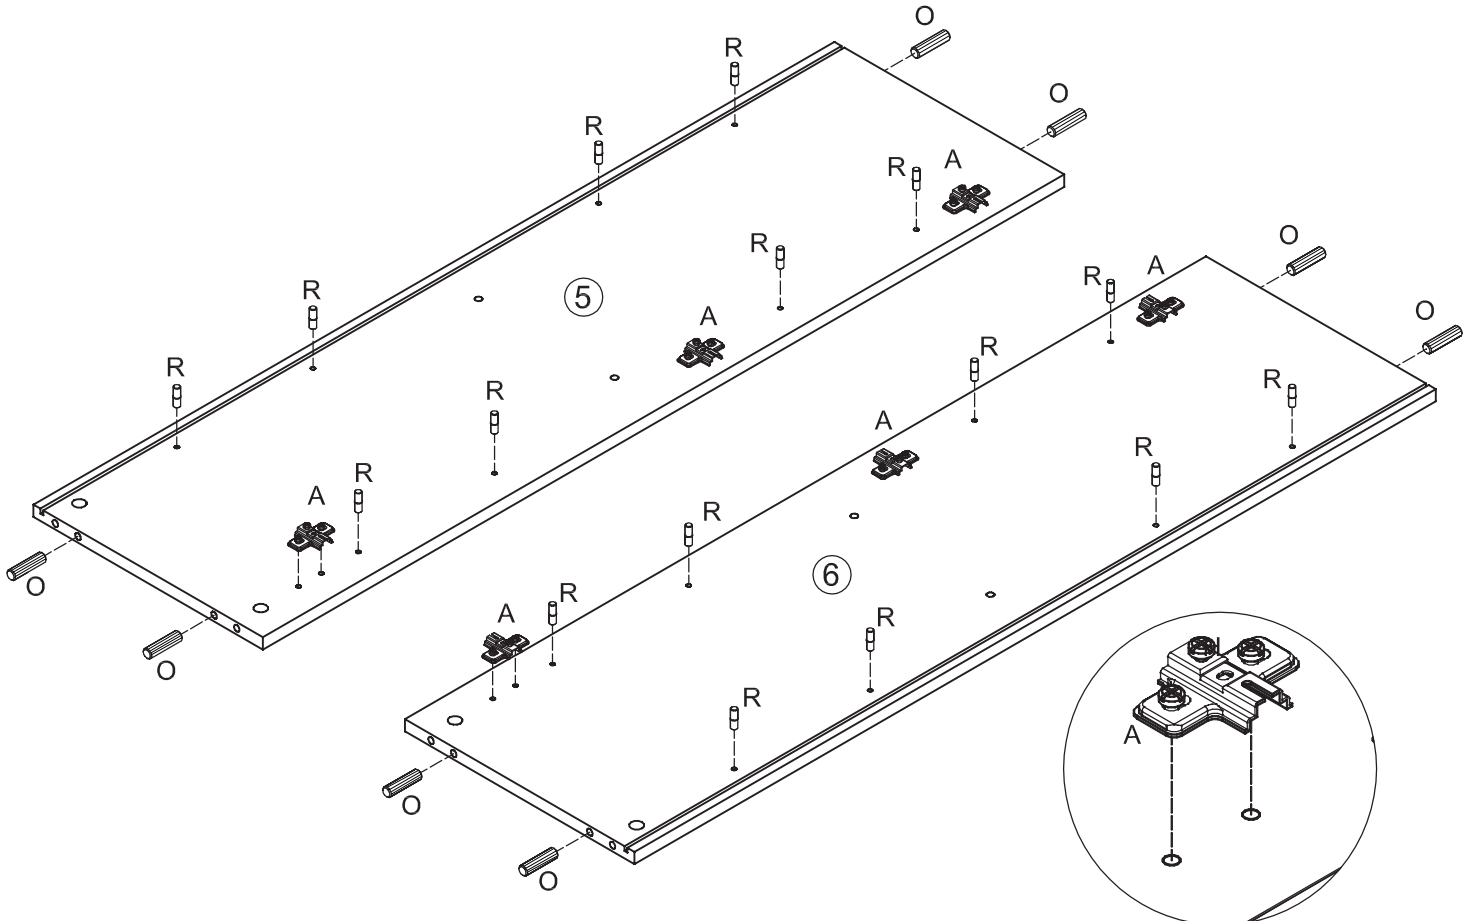

# MANOLO Schuhkommode 3

| Nr | St. | Ausmaß          | Colli |
|----|-----|-----------------|-------|
| 1  | 1   | 1130 x 310 x 16 | 1/2   |
| 2  | 1   | 1130 x 310 x 16 | 1/2   |
| 3  | 1   | 433 x 309 x 16  | 1/2   |
| 4  | 2   | 425 x 309 x 16  | 1/2   |
| 5  | 1   | 1130 x 324 x 16 | 1/2   |
| 6  | 1   | 1130 x 324 x 16 | 1/2   |
| 7  | 1   | 1349 x 347 x 16 | 1/2   |
| 8  | 1   | 1349 x 347 x 16 | 1/2   |
| 9a | 2   | 1140 x 438 x 3  | 2/2   |
| 9b | 1   | 1140 x 448 x 3  | 2/2   |
| 11 | 1   | 376 x 95 x 16   | 2/2   |
| 12 | 1   | 300 x 115 x 16  | 2/2   |
| 13 | 1   | 300 x 115 x 16  | 2/2   |
| 14 | 1   | 446 x 172 x 16  | 2/2   |
| 15 | 1   | 388 x 306 x 3   | 2/2   |
| 16 | 1   | 1124 x 446 x 16 | 2/2   |
| 17 | 1   | 1124 x 446 x 16 | 2/2   |
| 18 | 1   | 949 x 446 x 16  | 2/2   |
| 19 | 3   | 431 x 309 x 16  | 1/2   |
| 20 | 8   | 423 x 309 x 16  | 2/2   |

1

- A  x2
- R  x14
- O  Ø8x30 x4
- H 
- I  5,8x8 x2

2

- R  x14
- O  Ø8x30 x4
- H 
- I  5,8x8 x2

3

4

5

6