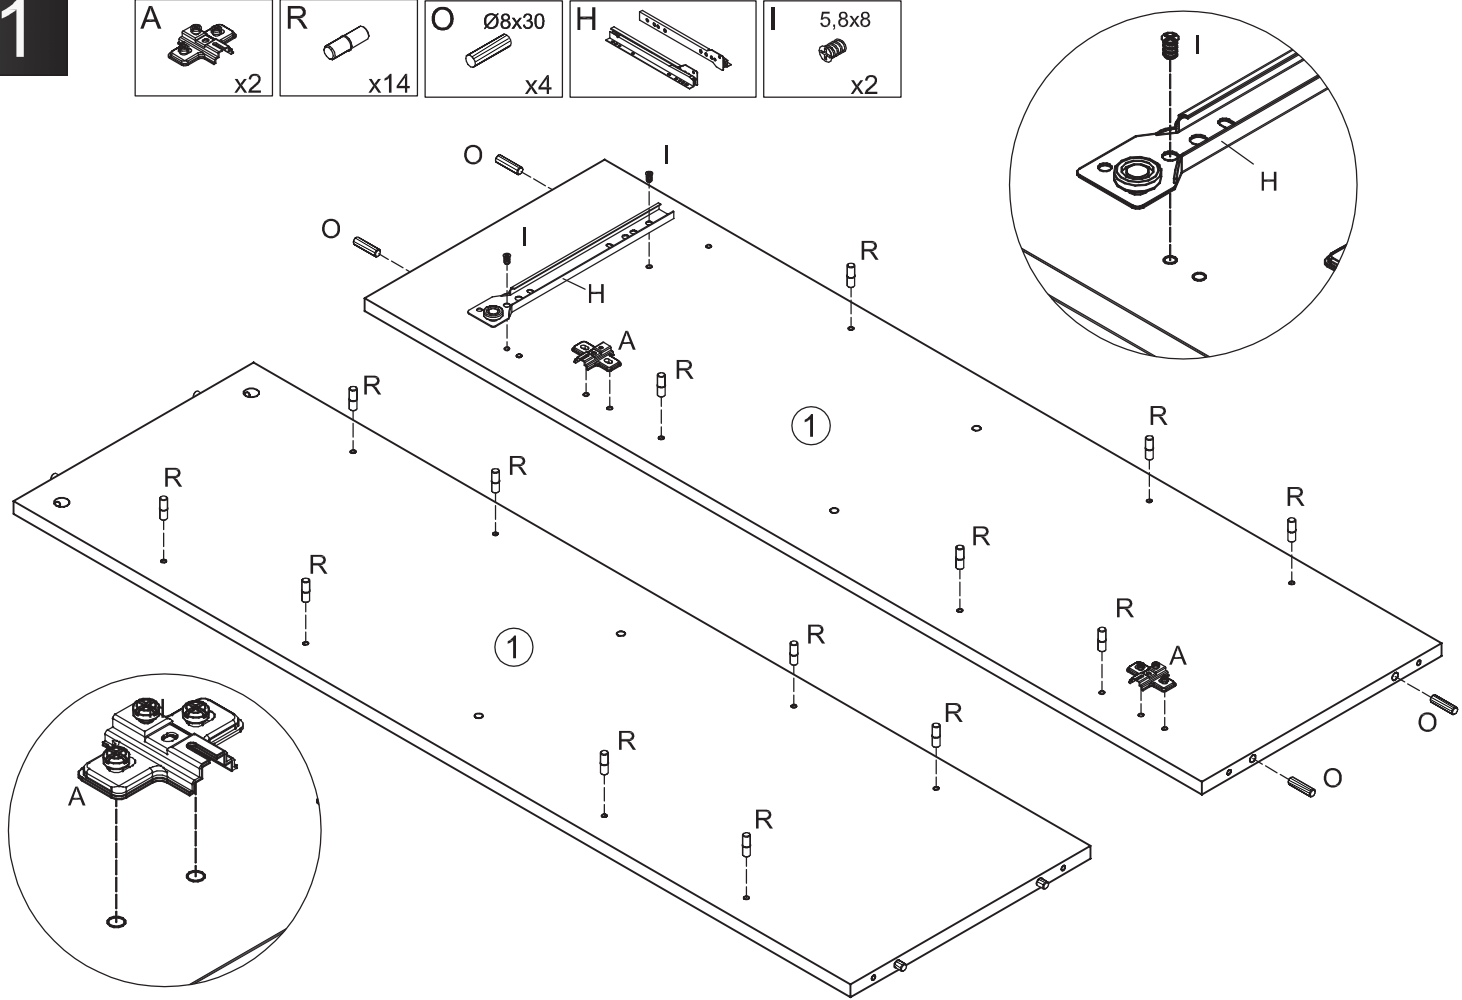

# MANOLO Schuhkommode 3

| Nr | St. | Ausmaß          | Colli |
|----|-----|-----------------|-------|
| 1  | 1   | 1130 x 310 x 16 | 1/2   |
| 2  | 1   | 1130 x 310 x 16 | 1/2   |
| 3  | 1   | 433 x 309 x 16  | 1/2   |
| 4  | 2   | 425 x 309 x 16  | 1/2   |
| 5  | 1   | 1130 x 324 x 16 | 1/2   |
| 6  | 1   | 1130 x 324 x 16 | 1/2   |
| 7  | 1   | 1349 x 347 x 16 | 1/2   |
| 8  | 1   | 1349 x 347 x 16 | 1/2   |
| 9a | 2   | 1140 x 438 x 3  | 2/2   |
| 9b | 1   | 1140 x 448 x 3  | 2/2   |
| 11 | 1   | 376 x 95 x 16   | 2/2   |
| 12 | 1   | 300 x 115 x 16  | 2/2   |
| 13 | 1   | 300 x 115 x 16  | 2/2   |
| 14 | 1   | 446 x 172 x 16  | 2/2   |
| 15 | 1   | 388 x 306 x 3   | 2/2   |
| 16 | 1   | 1124 x 446 x 16 | 2/2   |
| 17 | 1   | 1124 x 446 x 16 | 2/2   |
| 18 | 1   | 949 x 446 x 16  | 2/2   |
| 19 | 3   | 431 x 309 x 16  | 1/2   |
| 20 | 8   | 423 x 309 x 16  | 2/2   |

1

- A  x2
- R  x14
- O  Ø8x30 x4
- H 
- I  5,8x8 x2

2

- R  x14
- O  Ø8x30 x4
- H 
- I  5,8x8 x2

3

4

5

6