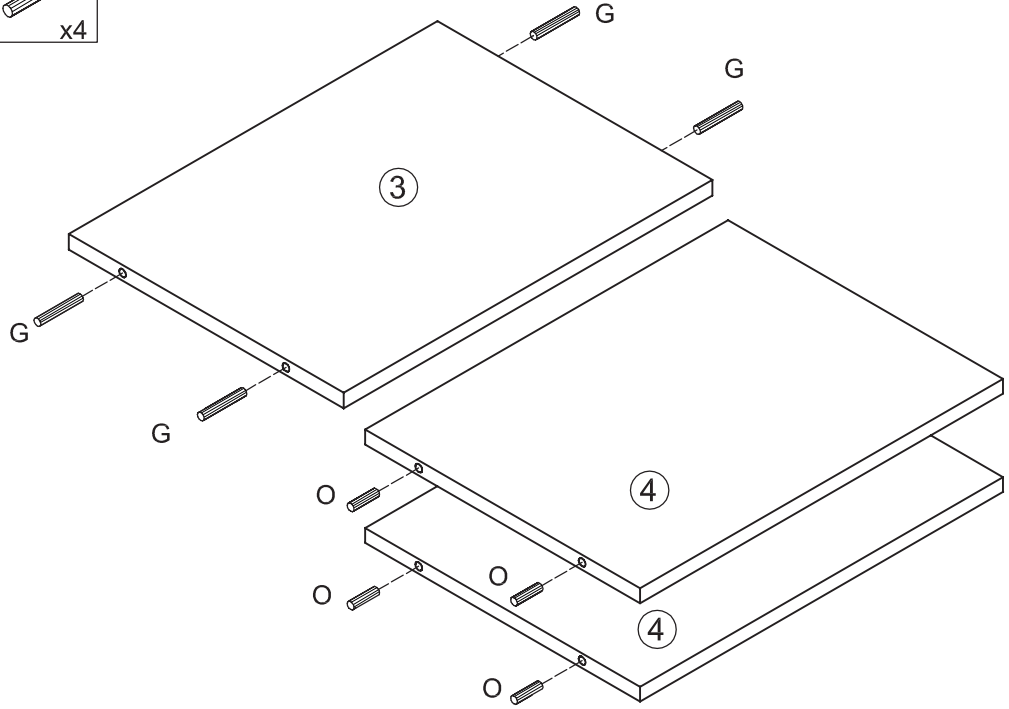

# MANOLO Schuhkommode 3

| Nr | St. | Ausmaß          | Colli |
|----|-----|-----------------|-------|
| 1  | 1   | 1130 x 310 x 16 | 1/2   |
| 2  | 1   | 1130 x 310 x 16 | 1/2   |
| 3  | 1   | 433 x 309 x 16  | 1/2   |
| 4  | 2   | 425 x 309 x 16  | 1/2   |
| 5  | 1   | 1130 x 324 x 16 | 1/2   |
| 6  | 1   | 1130 x 324 x 16 | 1/2   |
| 7  | 1   | 1349 x 347 x 16 | 1/2   |
| 8  | 1   | 1349 x 347 x 16 | 1/2   |
| 9a | 2   | 1140 x 438 x 3  | 2/2   |
| 9b | 1   | 1140 x 448 x 3  | 2/2   |
| 11 | 1   | 376 x 95 x 16   | 2/2   |
| 12 | 1   | 300 x 115 x 16  | 2/2   |
| 13 | 1   | 300 x 115 x 16  | 2/2   |
| 14 | 1   | 446 x 172 x 16  | 2/2   |
| 15 | 1   | 388 x 306 x 3   | 2/2   |
| 16 | 1   | 1124 x 446 x 16 | 2/2   |
| 17 | 1   | 1124 x 446 x 16 | 2/2   |
| 18 | 1   | 949 x 446 x 16  | 2/2   |
| 19 | 3   | 431 x 309 x 16  | 1/2   |
| 20 | 8   | 423 x 309 x 16  | 2/2   |

1

- A  x2
- R  x14
- O  Ø8x30 x4
- H 
- I  5,8x8 x2

2

- R  x14
- O  Ø8x30 x4
- H 
- I  5,8x8 x2

3

4

5

6