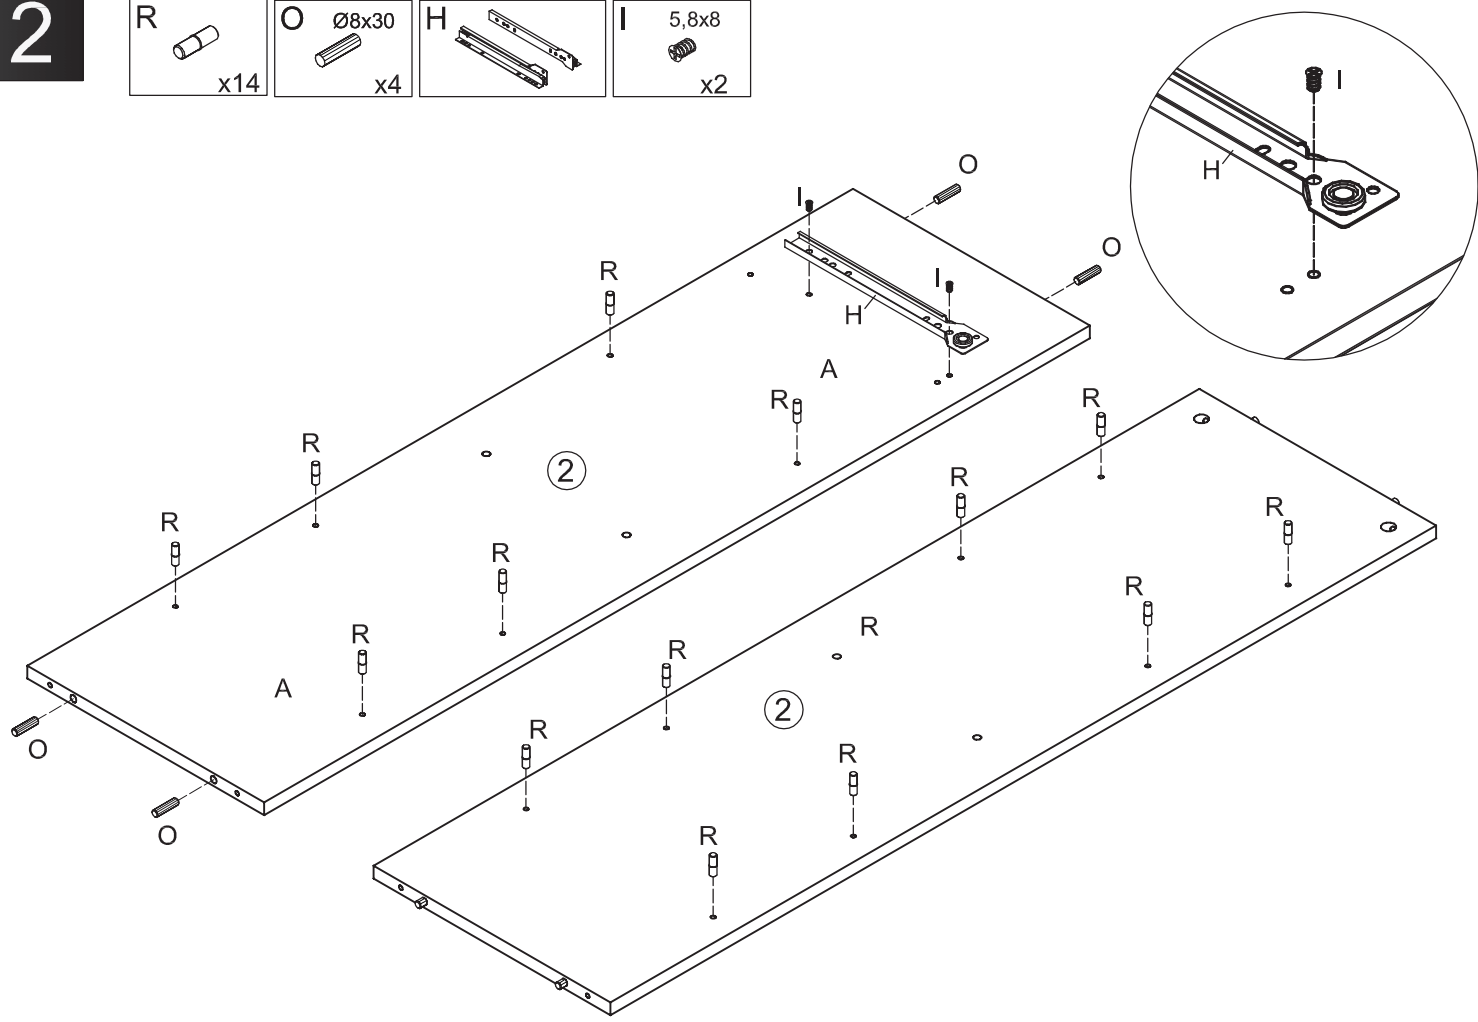

# MANOLO Schuhkommode 3

| Nr | St. | Ausmaß          | Colli |
|----|-----|-----------------|-------|
| 1  | 1   | 1130 x 310 x 16 | 1/2   |
| 2  | 1   | 1130 x 310 x 16 | 1/2   |
| 3  | 1   | 433 x 309 x 16  | 1/2   |
| 4  | 2   | 425 x 309 x 16  | 1/2   |
| 5  | 1   | 1130 x 324 x 16 | 1/2   |
| 6  | 1   | 1130 x 324 x 16 | 1/2   |
| 7  | 1   | 1349 x 347 x 16 | 1/2   |
| 8  | 1   | 1349 x 347 x 16 | 1/2   |
| 9a | 2   | 1140 x 438 x 3  | 2/2   |
| 9b | 1   | 1140 x 448 x 3  | 2/2   |
| 11 | 1   | 376 x 95 x 16   | 2/2   |
| 12 | 1   | 300 x 115 x 16  | 2/2   |
| 13 | 1   | 300 x 115 x 16  | 2/2   |
| 14 | 1   | 446 x 172 x 16  | 2/2   |
| 15 | 1   | 388 x 306 x 3   | 2/2   |
| 16 | 1   | 1124 x 446 x 16 | 2/2   |
| 17 | 1   | 1124 x 446 x 16 | 2/2   |
| 18 | 1   | 949 x 446 x 16  | 2/2   |
| 19 | 3   | 431 x 309 x 16  | 1/2   |
| 20 | 8   | 423 x 309 x 16  | 2/2   |

1

- A  x2
- R  x14
- O  Ø8x30 x4
- H 
- I  5,8x8 x2

2

- R  x14
- O  Ø8x30 x4
- H 
- I  5,8x8 x2

3

4

5

6

# 14

- C  x2
- J  x1
- K  4,0x25 x2

- F  x2
- O  Ø8x30 x4

- D  x2

- S  x2
- P  2,5x20 x3

- H  x4
- N  3,5x15 x4

15