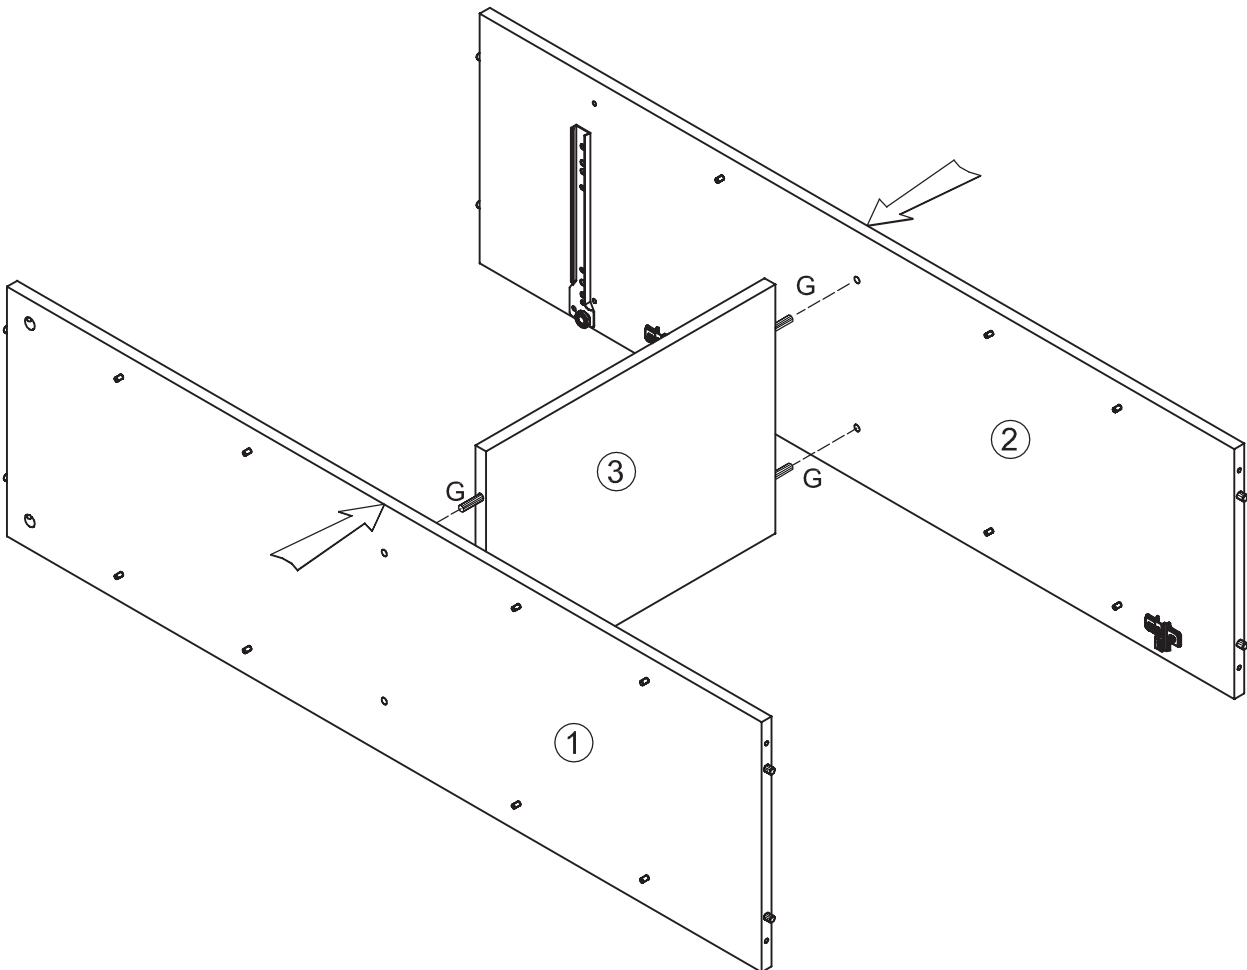

# MANOLO Schuhkommode 3

| Nr | St. | Ausmaß          | Colli |
|----|-----|-----------------|-------|
| 1  | 1   | 1130 x 310 x 16 | 1/2   |
| 2  | 1   | 1130 x 310 x 16 | 1/2   |
| 3  | 1   | 433 x 309 x 16  | 1/2   |
| 4  | 2   | 425 x 309 x 16  | 1/2   |
| 5  | 1   | 1130 x 324 x 16 | 1/2   |
| 6  | 1   | 1130 x 324 x 16 | 1/2   |
| 7  | 1   | 1349 x 347 x 16 | 1/2   |
| 8  | 1   | 1349 x 347 x 16 | 1/2   |
| 9a | 2   | 1140 x 438 x 3  | 2/2   |
| 9b | 1   | 1140 x 448 x 3  | 2/2   |
| 11 | 1   | 376 x 95 x 16   | 2/2   |
| 12 | 1   | 300 x 115 x 16  | 2/2   |
| 13 | 1   | 300 x 115 x 16  | 2/2   |
| 14 | 1   | 446 x 172 x 16  | 2/2   |
| 15 | 1   | 388 x 306 x 3   | 2/2   |
| 16 | 1   | 1124 x 446 x 16 | 2/2   |
| 17 | 1   | 1124 x 446 x 16 | 2/2   |
| 18 | 1   | 949 x 446 x 16  | 2/2   |
| 19 | 3   | 431 x 309 x 16  | 1/2   |
| 20 | 8   | 423 x 309 x 16  | 2/2   |

1

- A  x2
- R  x14
- O  Ø8x30 x4
- H 
- I  5,8x8 x2

2

- R  x14
- O  Ø8x30 x4
- H 
- I  5,8x8 x2

3

4

5

6